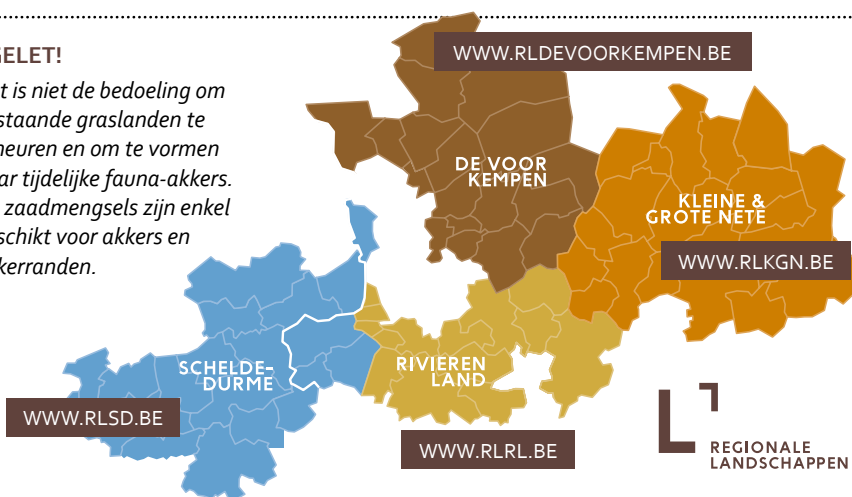

Het fauna-akkerproject van de Regionale Landschappen De Voorkempen, Kleine en Grote Nete, Schelde-Durme en Rivierenland biedt in 2020 opnieuw een groepsaankoop aan.

VOORDELEN

- De groepsaankoop zorgt voor **een lagere prijs**.
- Regionale Landschappen
  - » verzamelen de bestellingen,
  - » geven **advies op maat**,
  - » stellen het zaad ter beschikking bij elk Regionaal Landschap via **afhaaldagen**.

WIE KAN ZADEN BESTELLEN

Iedereen die de biodiversiteit een boost wil geven op akkers of akkerranden: landbouwers, wildbeheereenheden, natuurverenigingen, imkerbonden, scholen, gemeenten ...

PRAKTISCH

- De bestelling is pas geldig na betaling. De betaling dient te gebeuren voor 1 maart 2020 via overschrijving op het rekeningnummer van Regionaal Landschap Schelde-Durme: **BE81 0682 4784 4424**, met vermelding 'Fauna-akkers + naam'.
- Na de bestelling en betaling krijgt u begin april 2020 een afhaaldatum.
- De mengsels kunnen afgehaald worden op het secretariaat van een Regionaal Landschap naar keuze (in Mechelen, Ranst, Dendermonde of Retie).

LOCATIE VAN DE FAUNA-AKKER

Samen met de bestelling bezorg je een kaartje met de locatie van de fauna-akker en / of het perceelsnummer. De gegevens worden op geen enkele manier openbaar gemaakt.

OPGELET!

Het is niet de bedoeling om bestaande graslanden te scheuren en om te vormen naar tijdelijke fauna-akkers. De zaadmengsels zijn enkel geschikt voor akkers en akkerranden.

INFO & VRAGEN: Robbert Schepers, robbert@rlsd.be, 09 210 90 57, www.rlsd.be